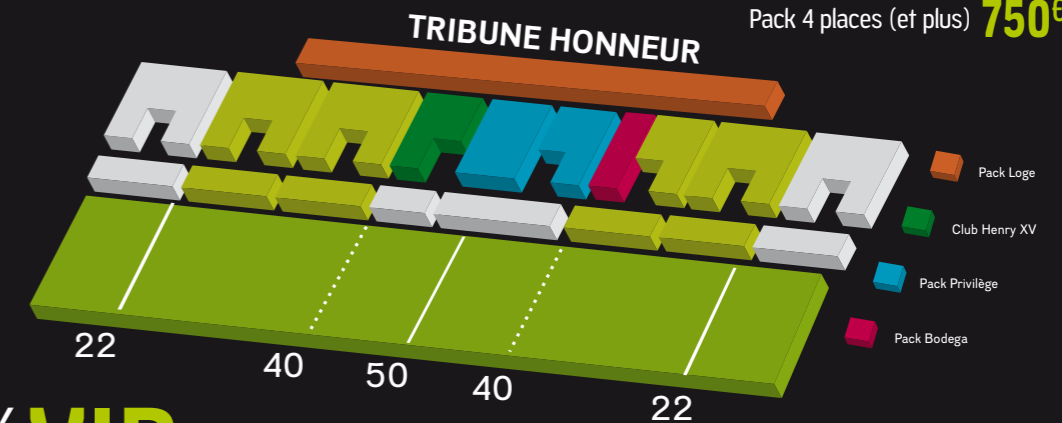

BUDGET HT/PLACE **2900€**

PACK BODEGA

PARTENAIRE ET SUPPORTER À LA FOIS !

- > Parking et Accueil VIP à l'entrée du Stade.
- > Apéritif d'avant-match privatif sous le Hall VIP en présence de l'ensemble des partenaires. (1 heure avant la rencontre).
- > Place réservée dans le « Pavé Pack Bodega » : Tribune Honneur (entre 30 m et 40 m).
 - Siège personnalisé au nom de votre société.
- > Réceptif d'après-match sous la bodega : Ambiance musicale et festive!
 - 1 Assiette de tapas/match.
 - 2 Tickets Boissons/match.

BUDGET HT/PLACE **900€**

Pack 4 places (et plus) **750€ HT/PLACE**

PACK PRIVILÈGE

AU CŒUR DES RELATIONS PUBLIQUES !

- > Parking et Accueil VIP à l'entrée du Stade.
- > Apéritif d'avant-match privatif sous le Hall VIP en présence de l'ensemble des partenaires. (1 heure avant la rencontre).
- > Place réservée dans le « Pavé Partenaire » : Tribune Honneur Centrale.
 - Siège personnalisé au nom de votre société.
- > Soirée d'après-match sous le Hall VIP :
 - 11 cocktails dînatoires (matches hors gala).
 - Présence des partenaires, joueurs et dirigeants.
 - Animation au cours de la soirée :
 - interventions des sportifs.
 - intervention des partenaires...

BUDGET HT/PLACE **1500€**

OPTION **PRIVILÈGE REPAS** 4 repas lors des Matches de Gala **220€ HT/PLACE**

PACK VIP

RELATIONS PUBLIQUES À LA CARTE !

Pack de 40 places à votre disposition.

- > Parking et Accueil VIP à l'entrée du Stade.
- > Apéritif d'avant-match privatif sous le Hall VIP en présence de l'ensemble des partenaires. (1 heure avant la rencontre).
- > Place en Tribune Honneur (30 m).
- > Soirée d'après-match sous le Hall VIP :
 - Repas (matches de gala).
- OU
- Cocktail dînatoire (matches hors gala).
- Présence des partenaires, joueurs et dirigeants.
- Animation au cours de la soirée :
 - interventions des sportifs.
 - intervention des partenaires...